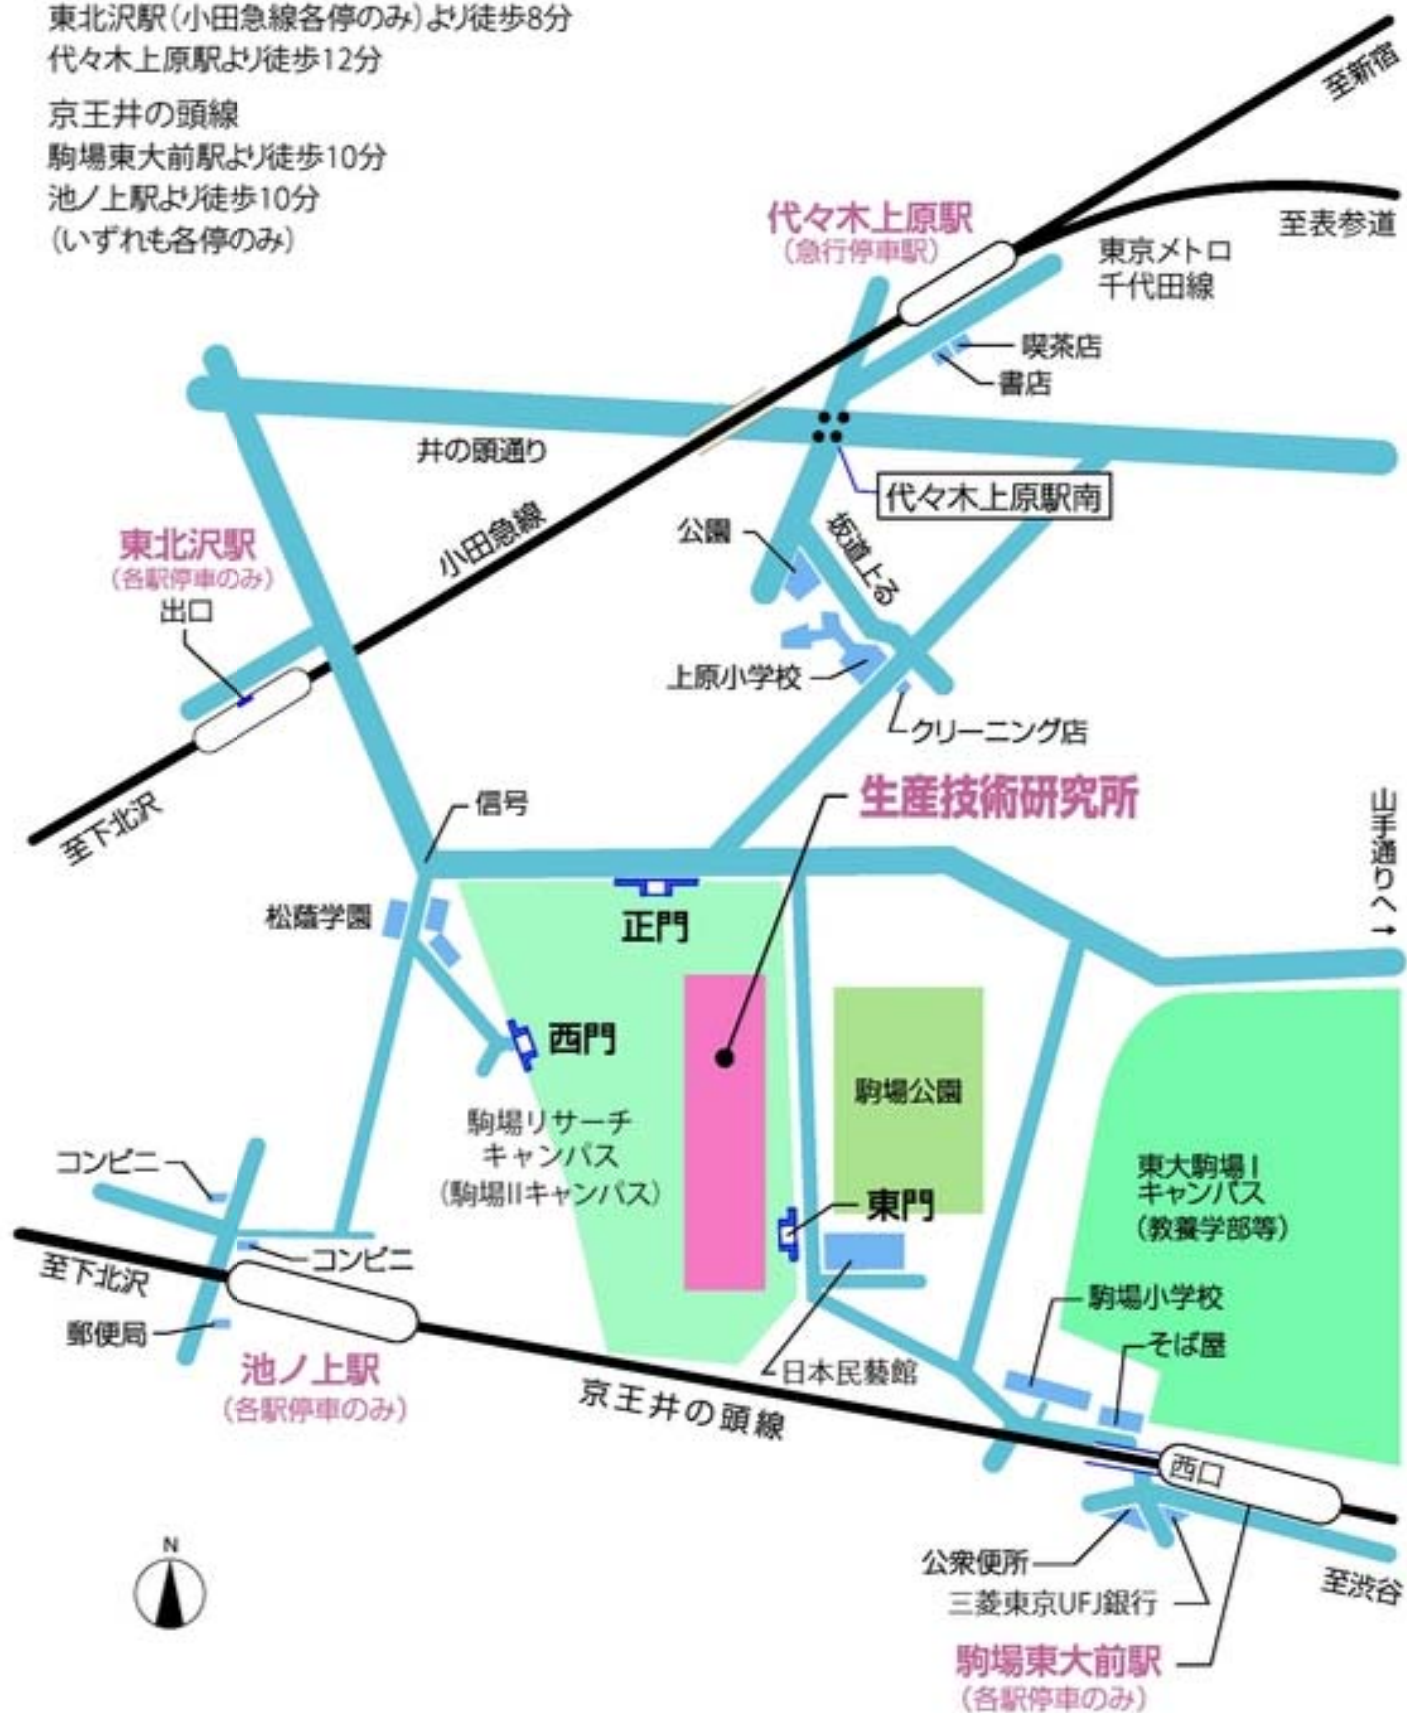

小田急線／東京メトロ千代田線
東北沢駅(小田急線各停のみ)より徒歩8分
代々木上原駅より徒歩12分

京王井の頭線
駒場東大前駅より徒歩10分
池ノ上駅より徒歩10分
(いずれも各停のみ)

生産技術研究所

- 1** 総合研究実験棟 (An棟)
 コンベンションホール
 大会議室
 小会議室 (1~3)
 中セミナー室 (1)
 小セミナー室 (1, 2)
 総合研究実験棟 (As棟)
 中セミナー室 (2~5)
 小セミナー室 (3~6)

- 2** 研究棟 (B棟~F棟)

- 3** テクノサポートセンター
(試作工場)

- 4** プレハブ食堂
中セミナー室 (6)

- 5** S棟 (60年記念館)
プレゼンテーションルーム
会議室 (S108, S207)

- 6** T棟 (56号館)

- 7** プレハブ図書棟

- ◀ 建物入口
- 喫煙場所

B棟2階
Be-201中塾研助教室
Be-202中塾研究室
Be-203中塾研教授室

先端科学技術研究センター

連携研究棟 (CCR棟)